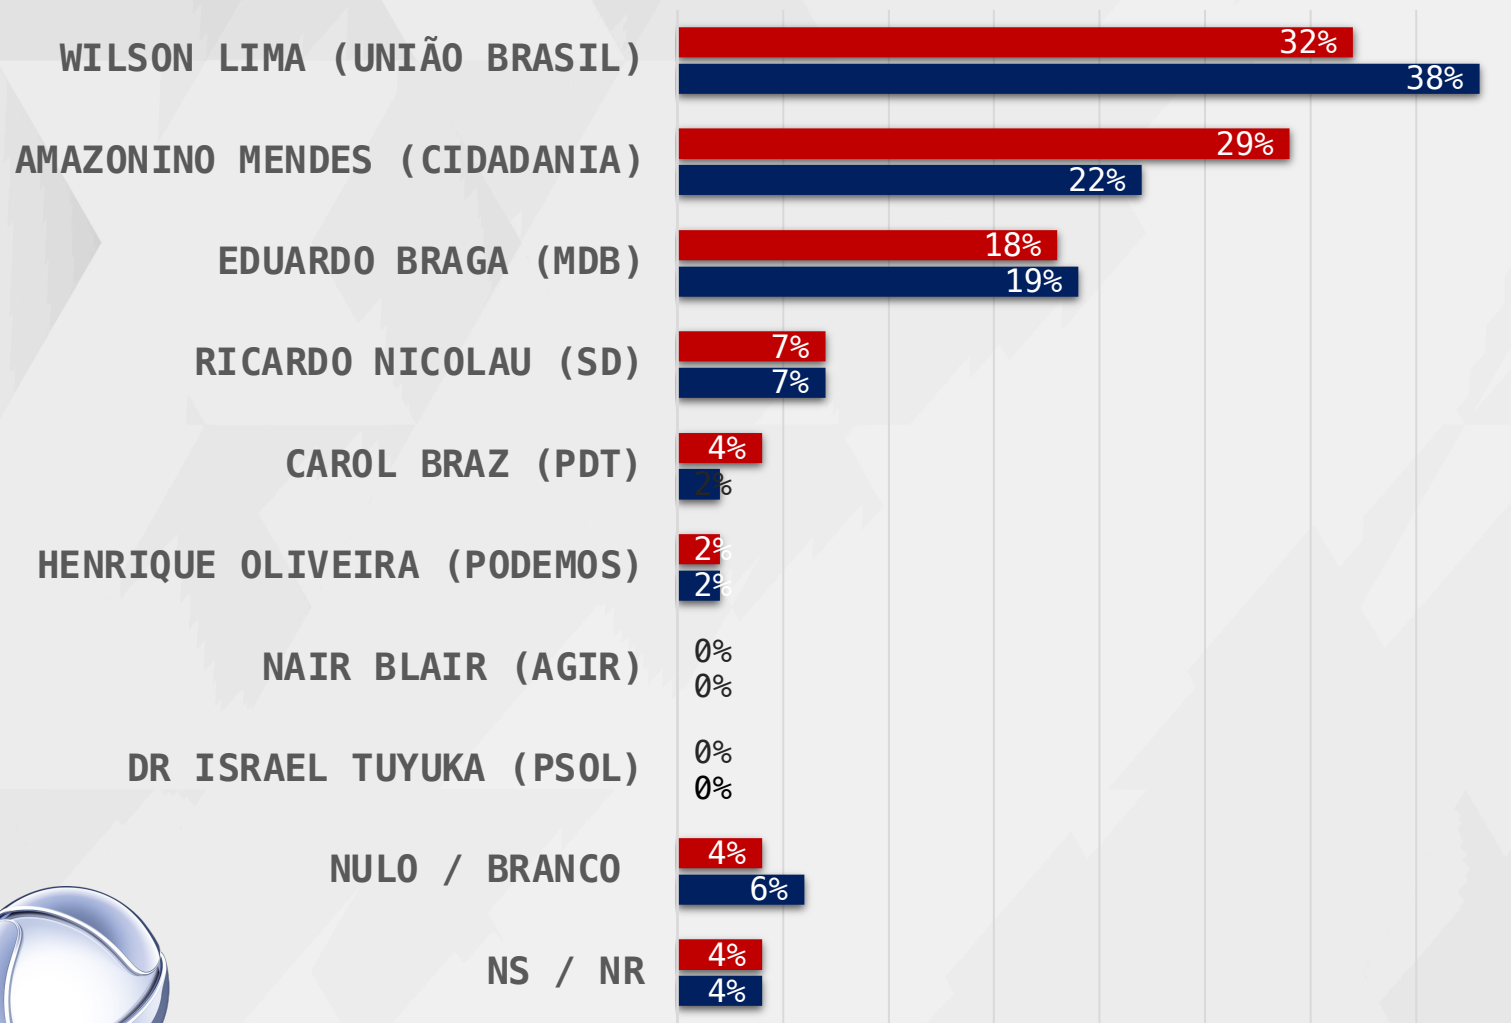

# ESTIMULADA – GOVERNADOR AMAZONAS

**NORTE AMAZONENSE**

BARCELOS, MARAÃ E SÃO GABRIEL  
DA CACHOEIRA

REALTIME  
BIG DATA

# ESTIMULADA – GOVERNADOR AMAZONAS

■ ATÉ 2 SM ■ 2 A 5 SM ■ MAIS QUE 5 SM

RENDA

# ESTIMULADA – GOVERNADOR AMAZONAS

MULHER ■ HOMEM

GÊNERO