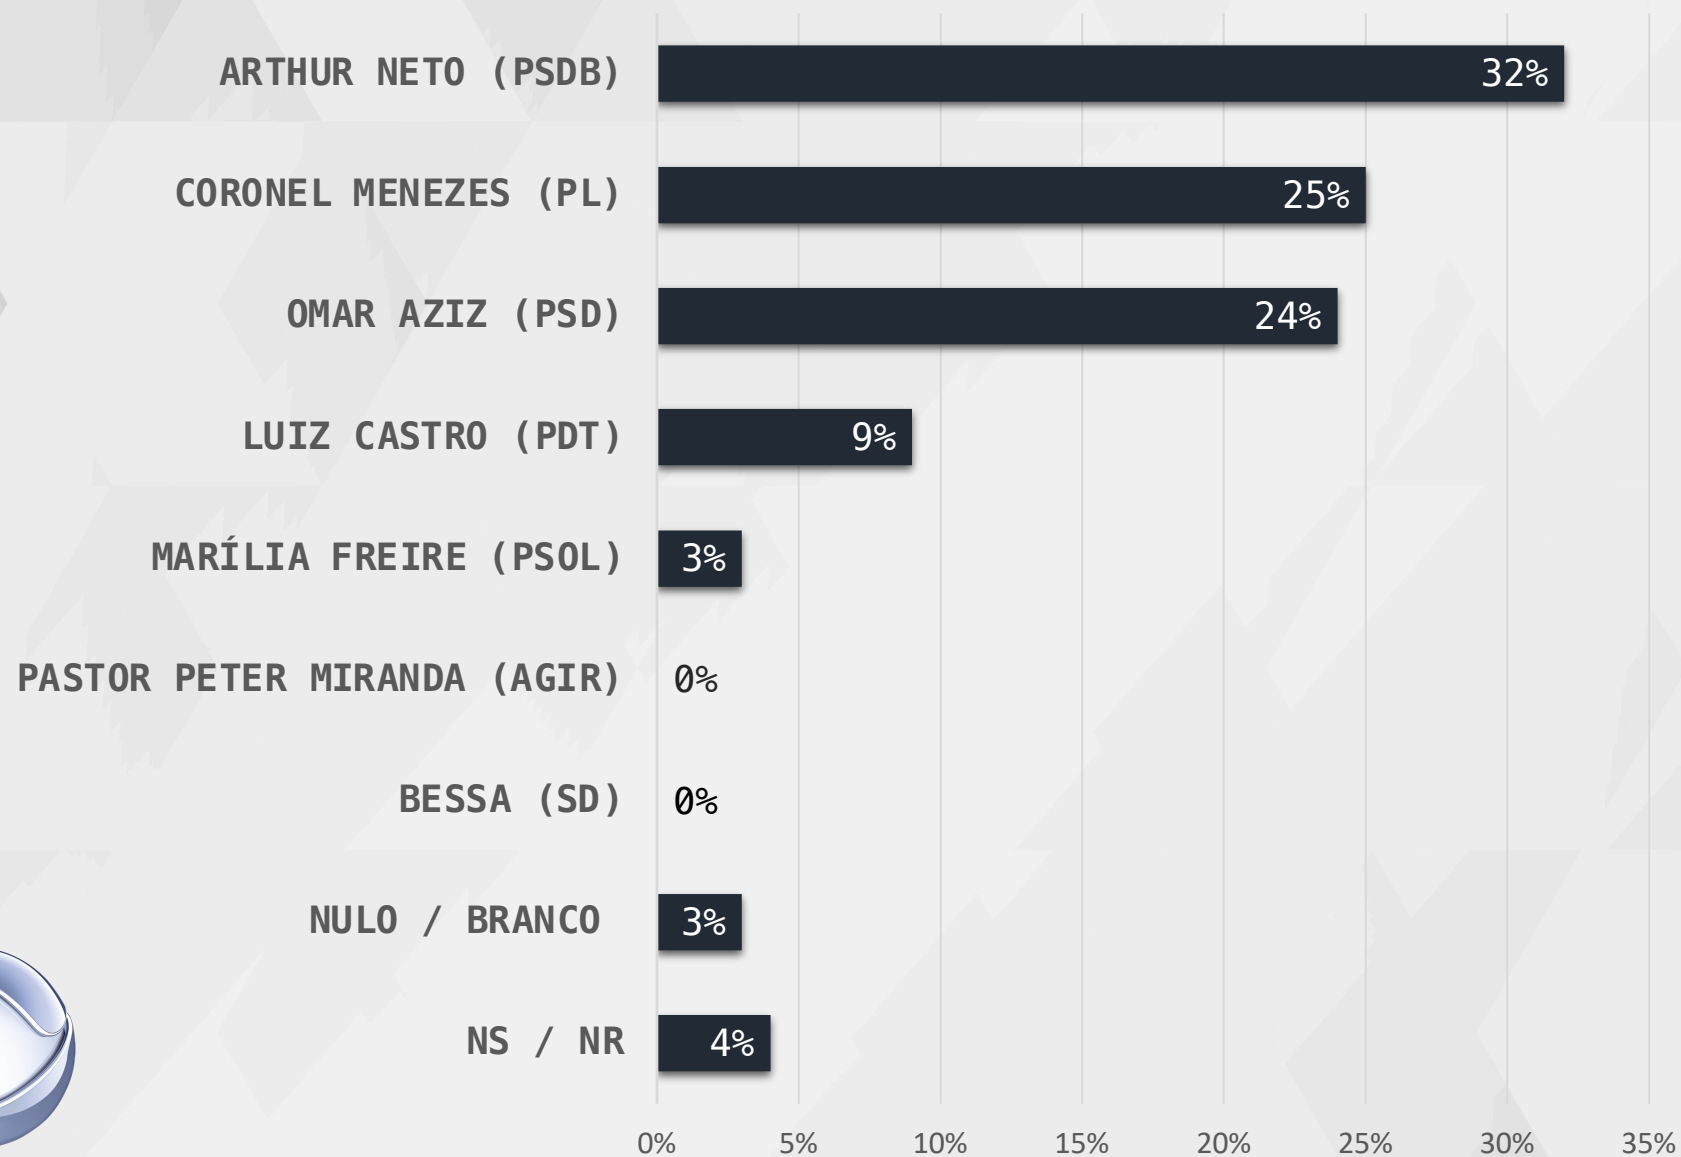

# ESTIMULADA – SENADOR AMAZONAS

ELEITOR DO WILSON LIMA

# ESTIMULADA – SENADOR AMAZONAS

ELEITOR DO AMAZONINO MENDES