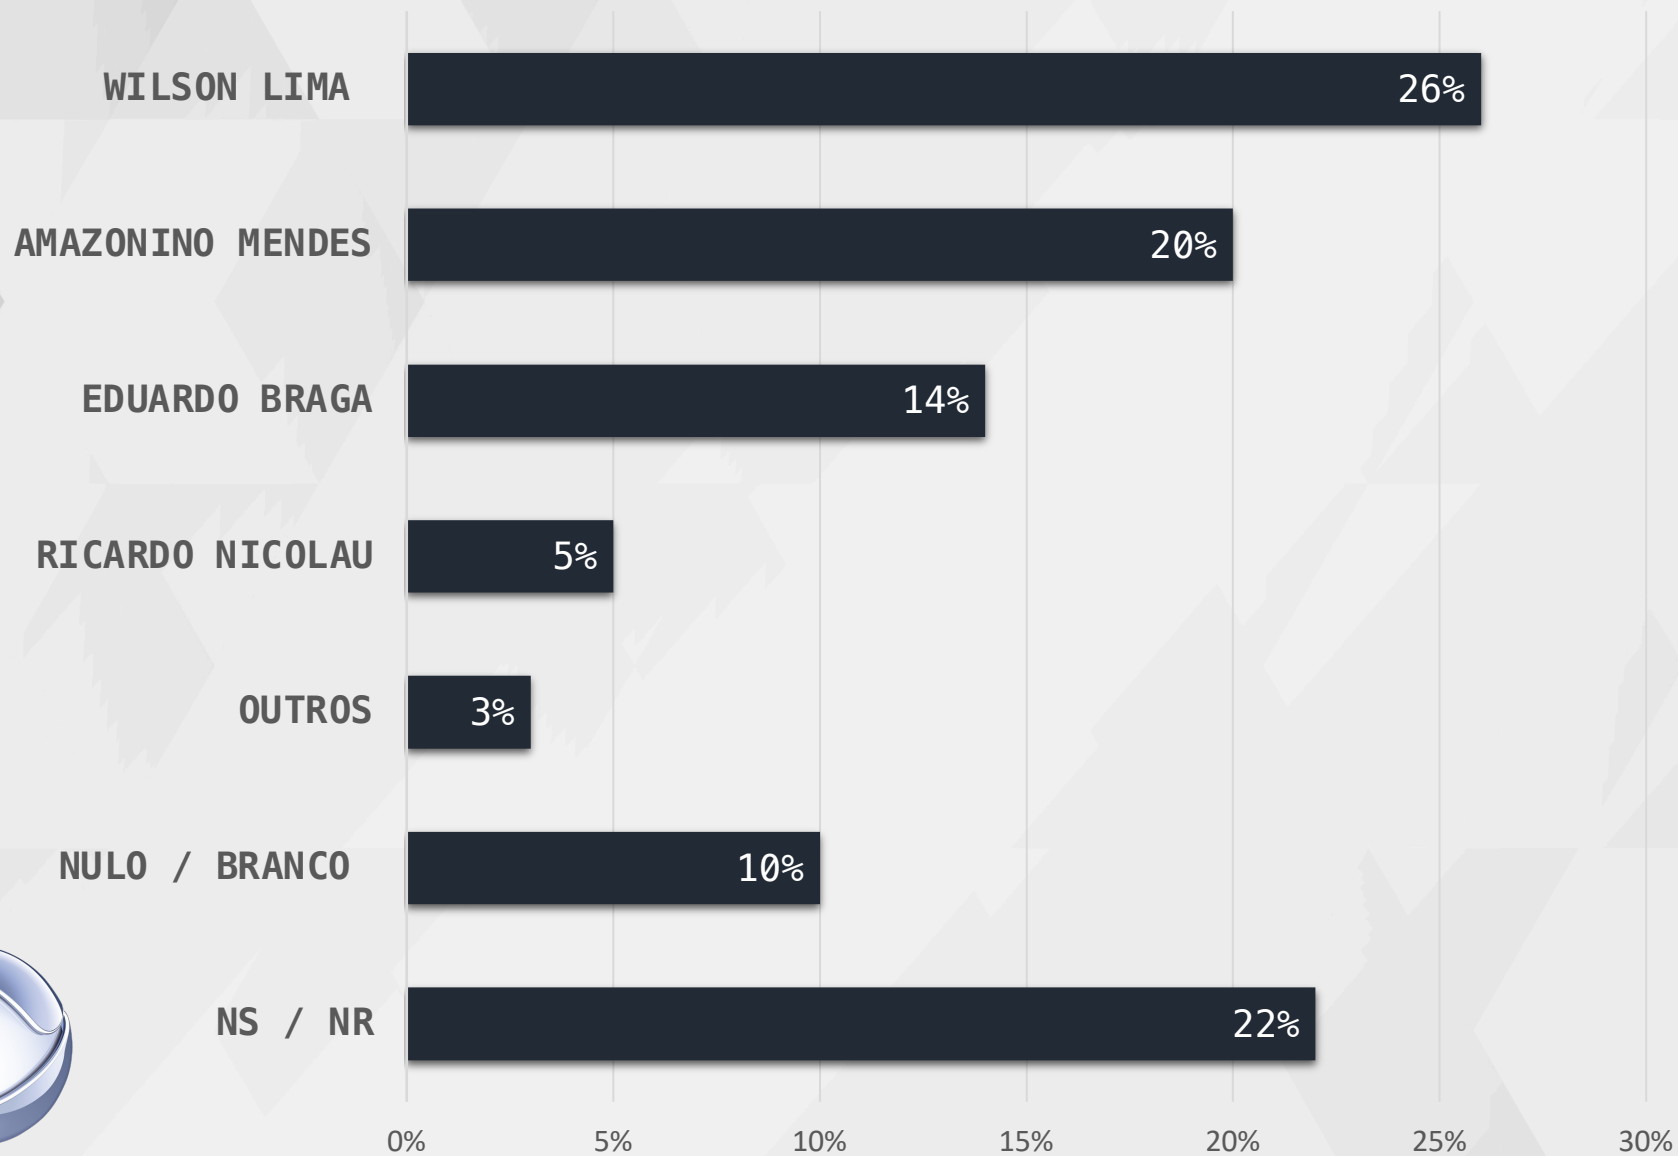

ESPONTÂNEA – GOVERNADOR AMAZONAS