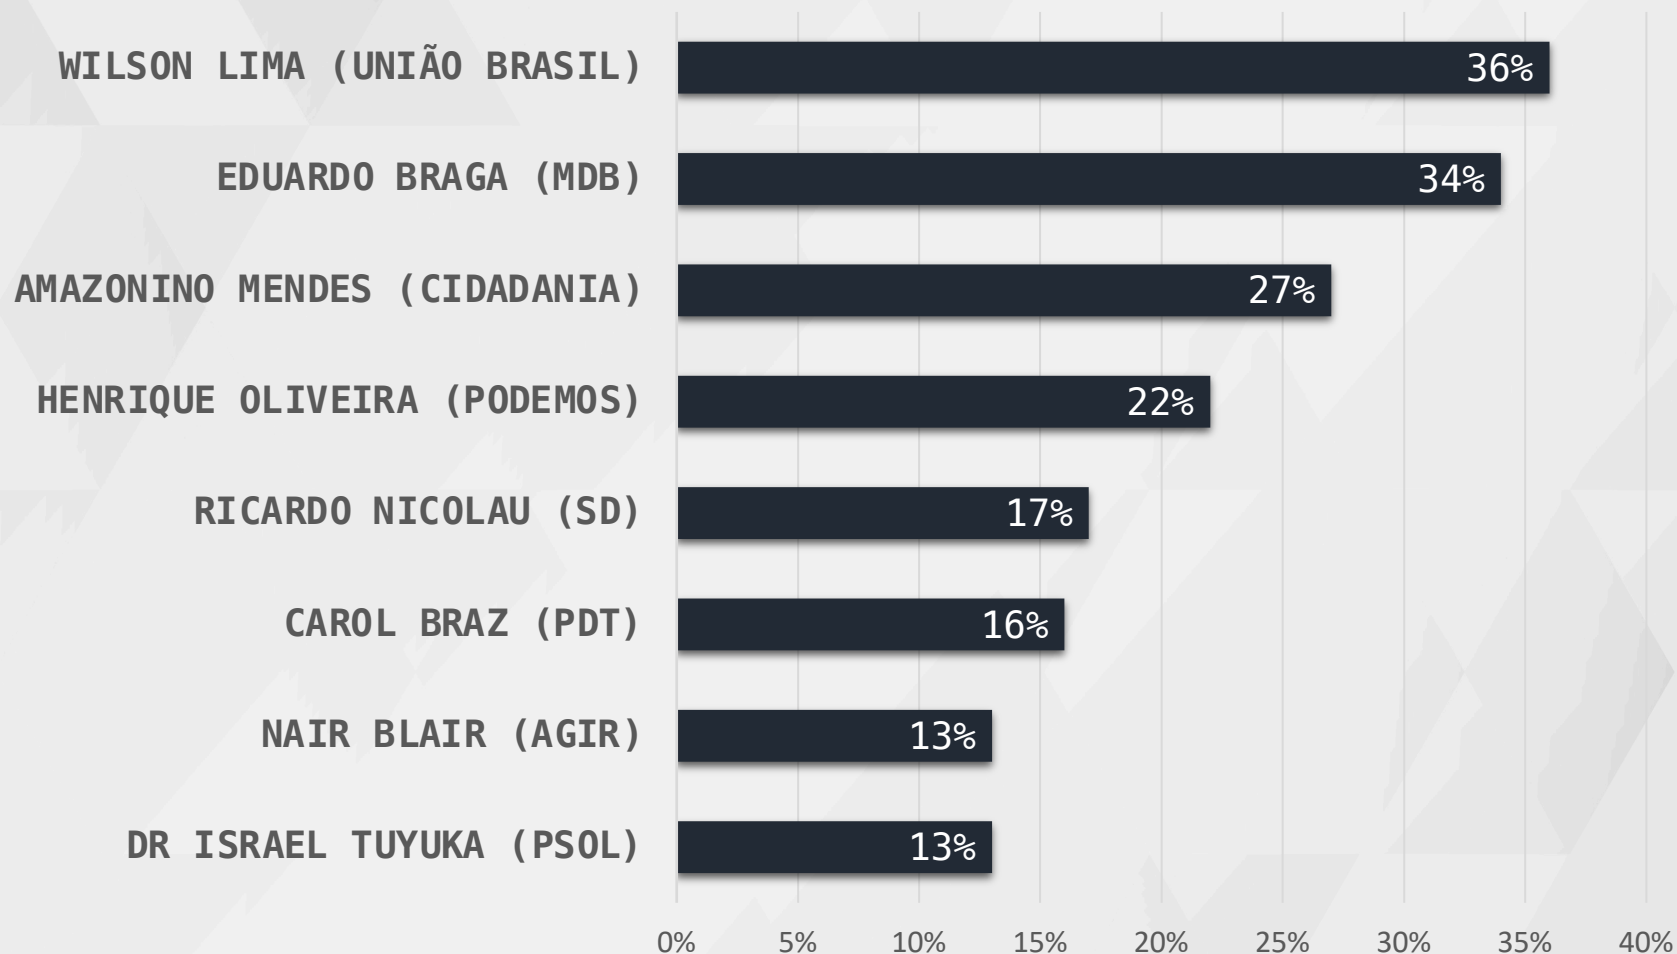

REJEIÇÃO MÚLTIPLA – GOVERNADOR AMAZONAS