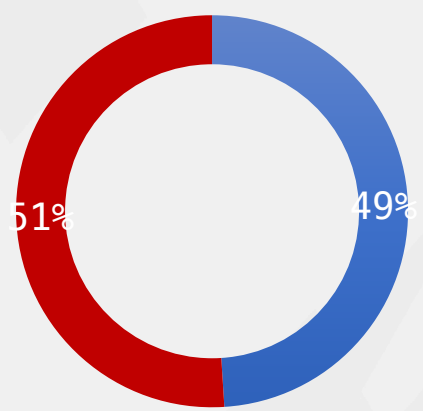

# DADOS GERAIS

1.000 ENTREVISTAS  
26 E 27 DE SETEMBRO DE 2022  
MARGEM DE ERRO 3PP +/-  
NÍVEL DE CONFIANÇA: 95%

- Até Superior Completo
- Até Ensino Médio Completo
- Até Ensino Fundamental Completo

■ HOMEM ■ MULHER