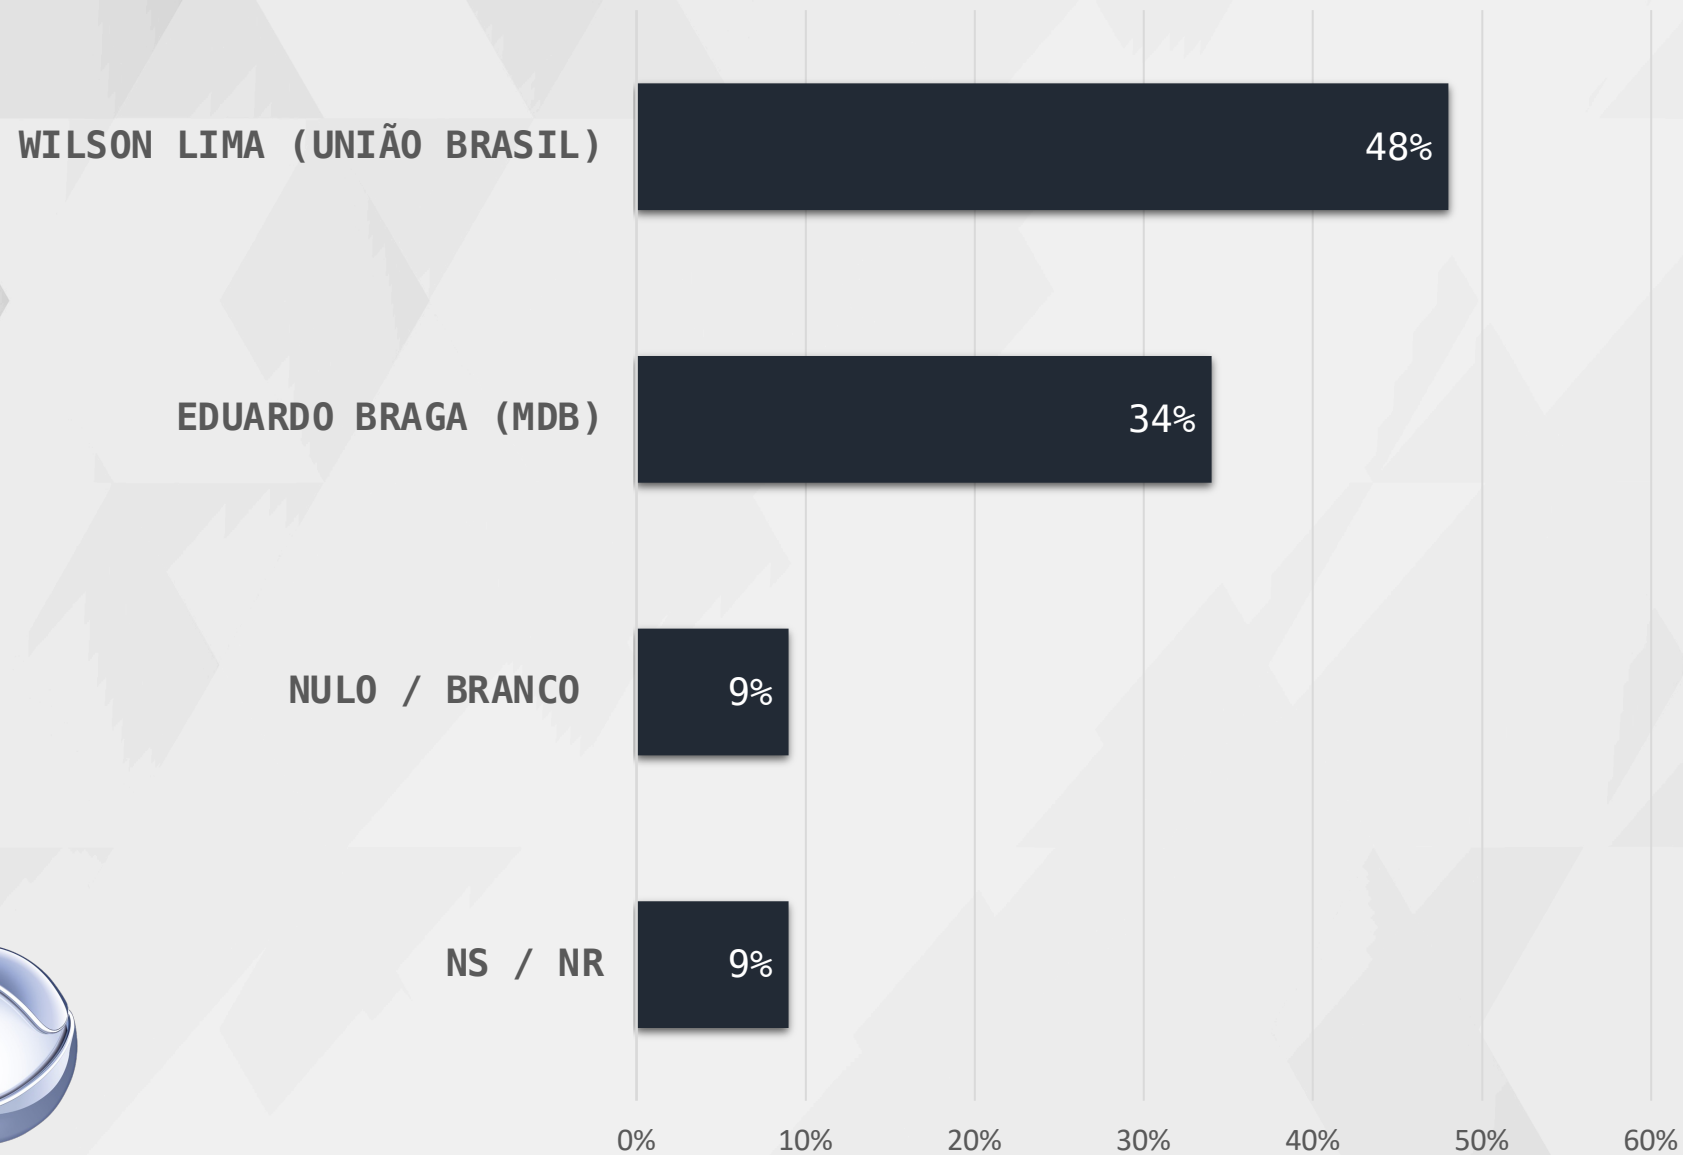

SEGUNDO TURNO – GOVERNO AMAZONAS