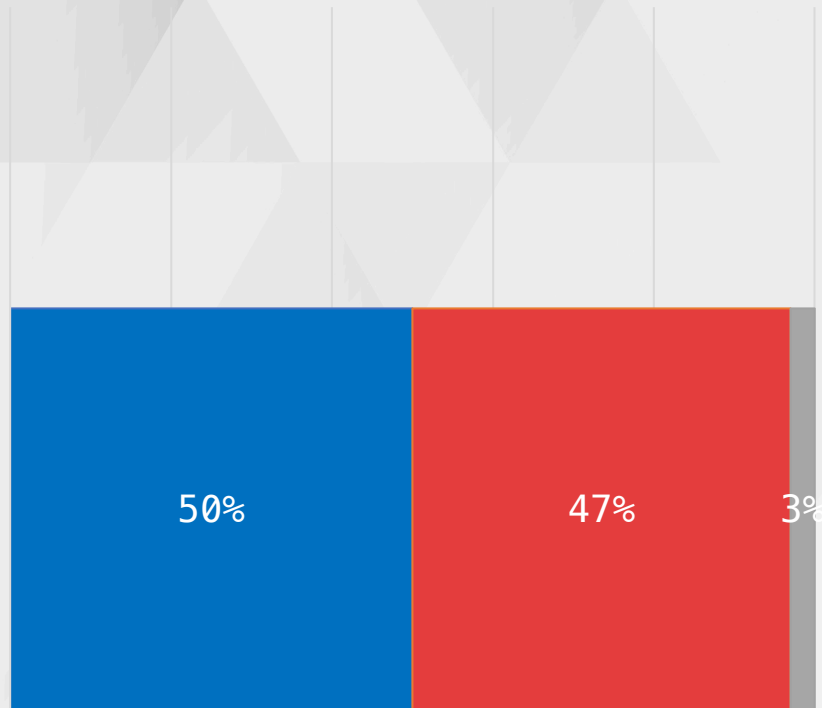

APROVAÇÃO GOVERNO AMAZONAS