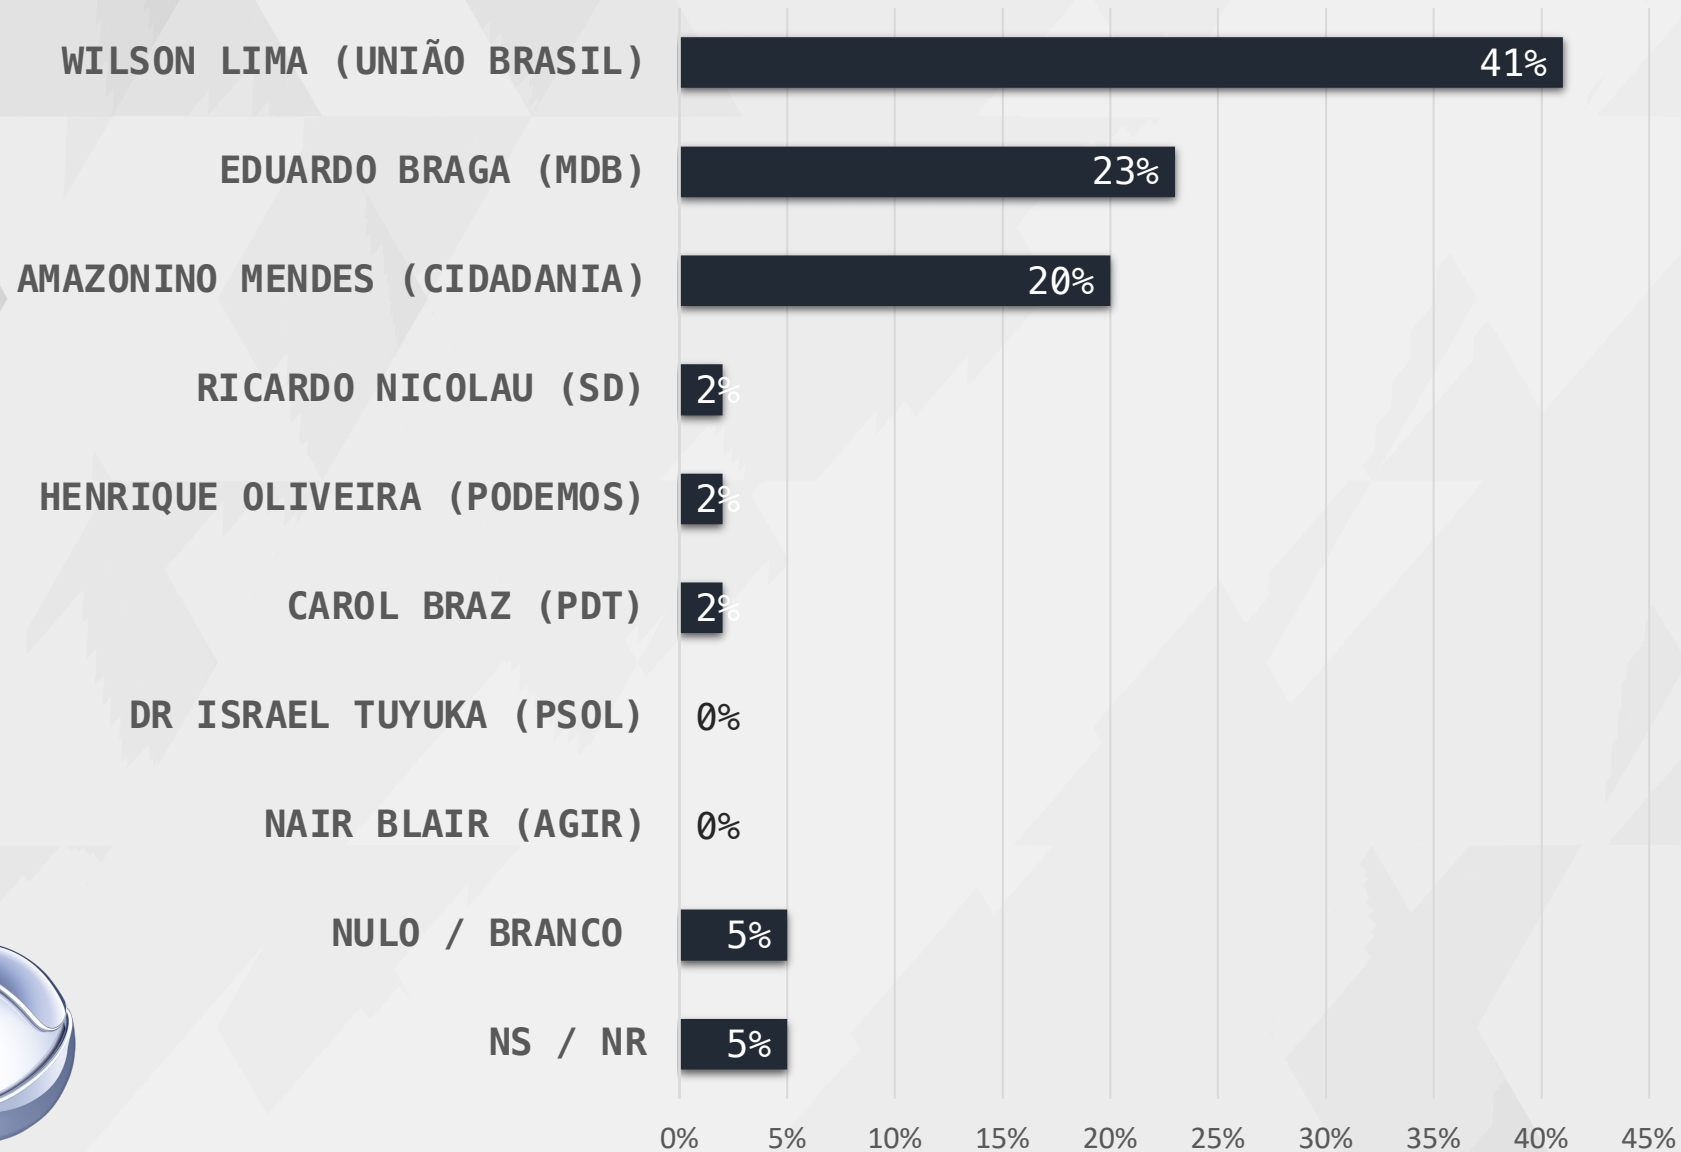

# ESTIMULADA – GOVERNADOR AMAZONAS

**SUDOESTE  
AMAZONENSE**

ATALAIA DO NORTE, BENJAMIN  
CONSTANT, CARAUARI, EIRUNEPÉ,  
JUTAÍ, SÃO PAULO DE OLIVENÇA  
E TABATINGA

REALTIME  
BIG DATA

# ESTIMULADA – GOVERNADOR AMAZONAS

**SUL AMAZONENSE**

BOCA DO ACRE, BORBA, HUMAITÁ,  
LÁBREA, MANICORÉ E TAPAUÁ

REALTIME  
BIG DATA

# ESTIMULADA – GOVERNADOR AMAZONAS

**NORTE AMAZONENSE**

BARCELOS, MARAÃ E SÃO GABRIEL  
DA CACHOEIRA

REALTIME  
BIG DATA