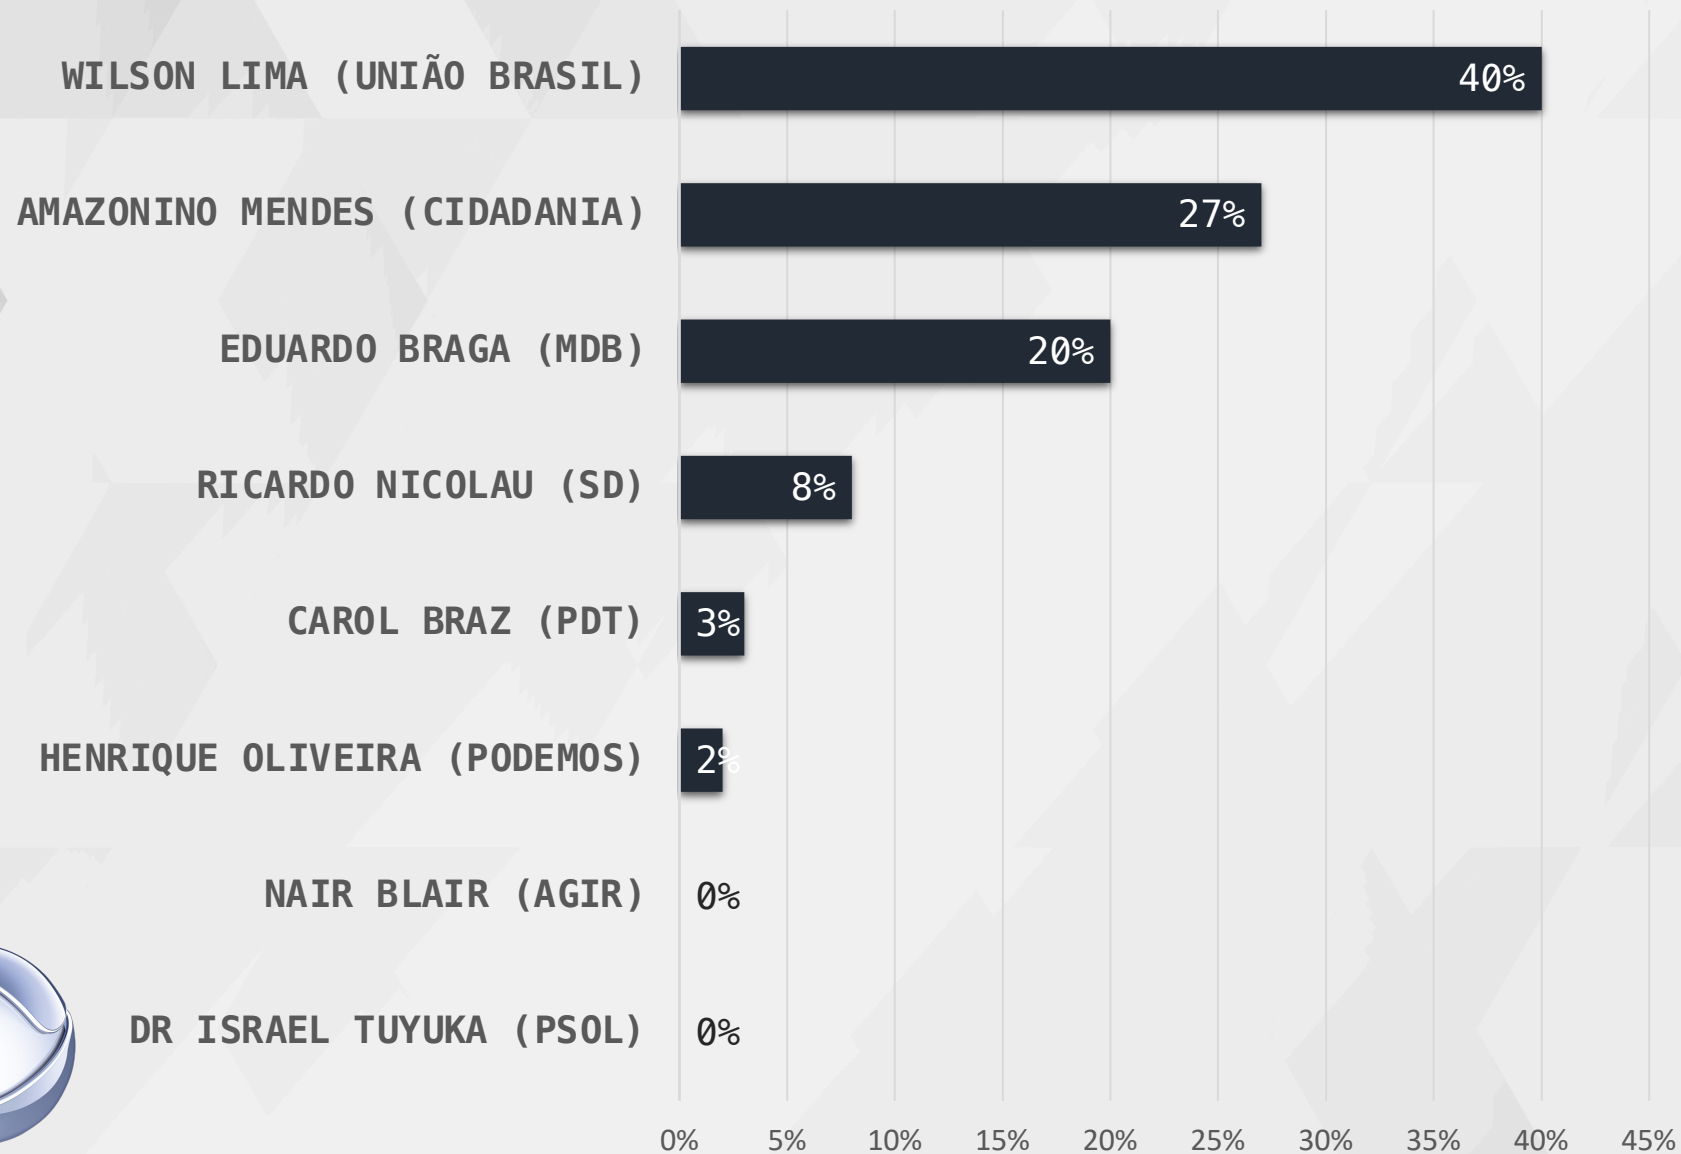

# ESTIMULADA – GOVERNADOR AMAZONAS

MULHER ■ HOMEM

GÊNERO

# ESTIMULADA – GOVERNADOR AMAZONAS

■ CATÓLICO ■ EVANGÉLICO

RELIGIÃO

**VOTOS VÁLIDOS**

**GOVERNADOR – AMAZONAS**

# VÁLIDOS – GOVERNADOR AMAZONAS

**REJEIÇÃO**

**GOVERNADOR – AMAZONAS**