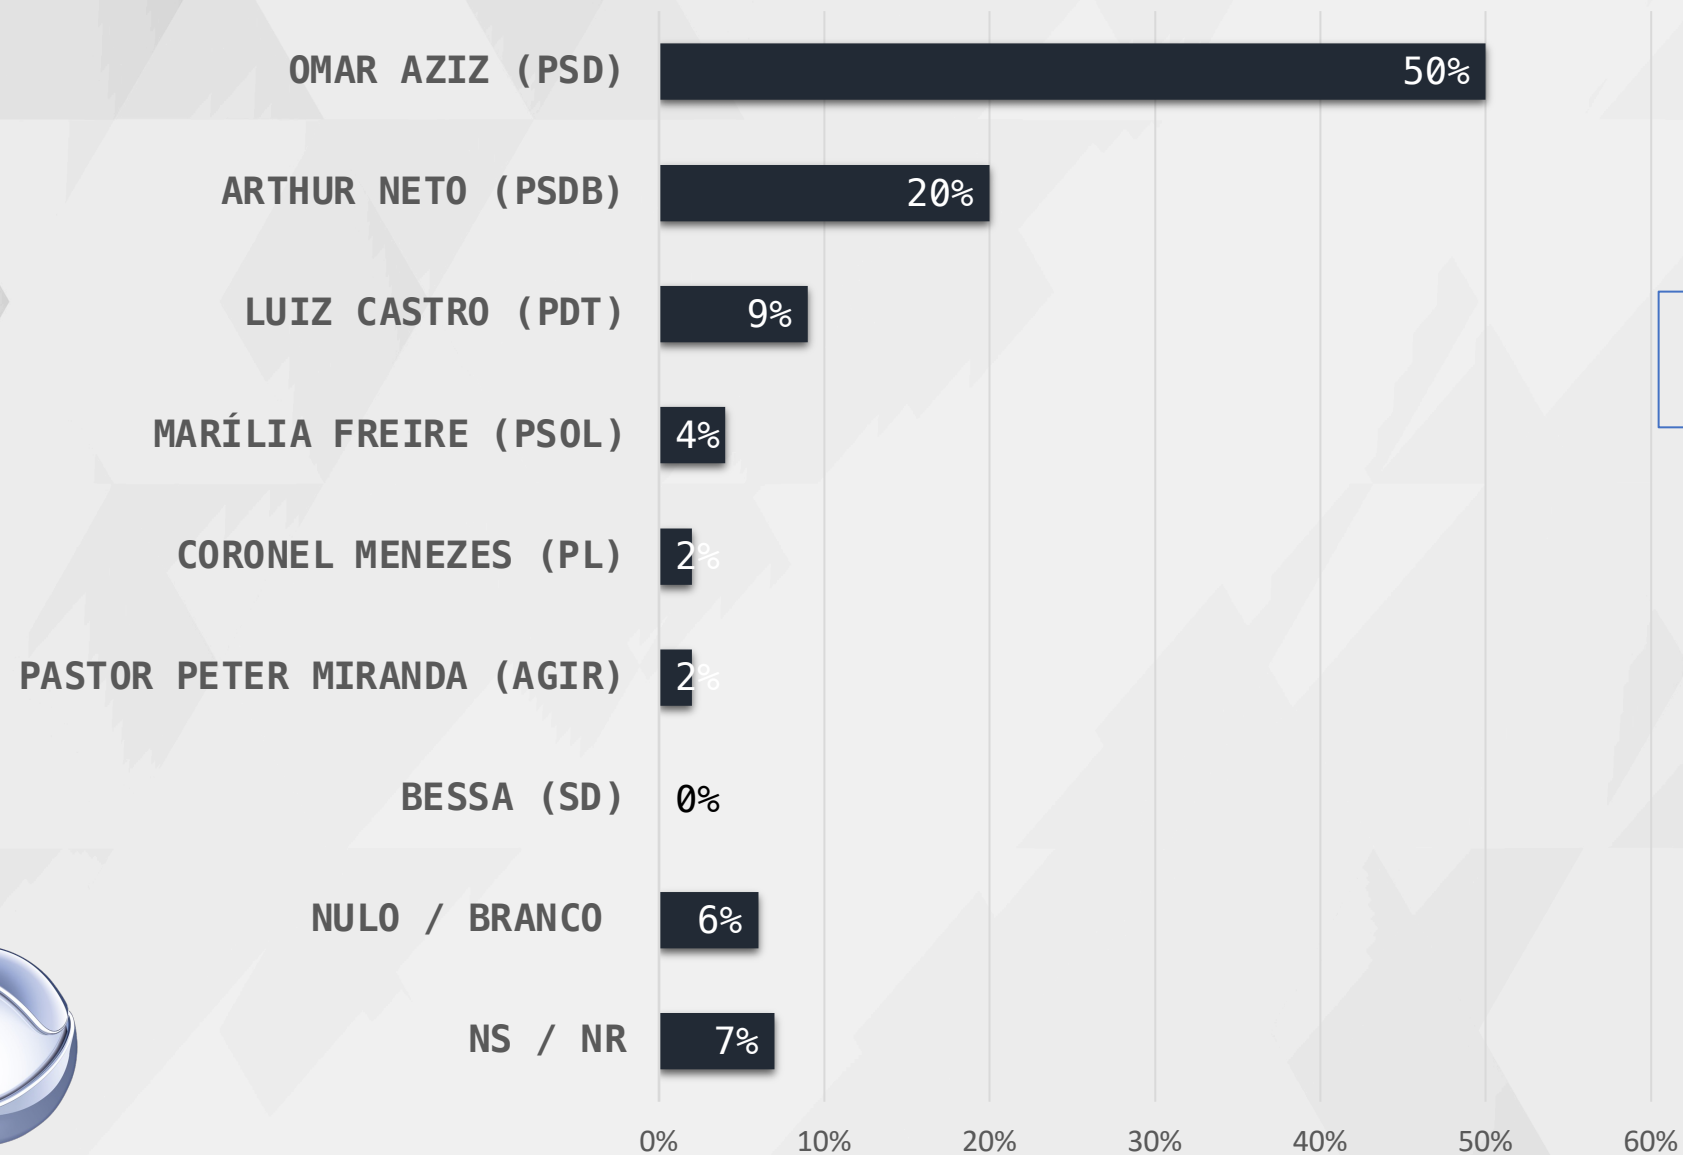

ESTIMULADA – SENADOR AMAZONAS

ELEITOR DO EDUARDO BRAGA