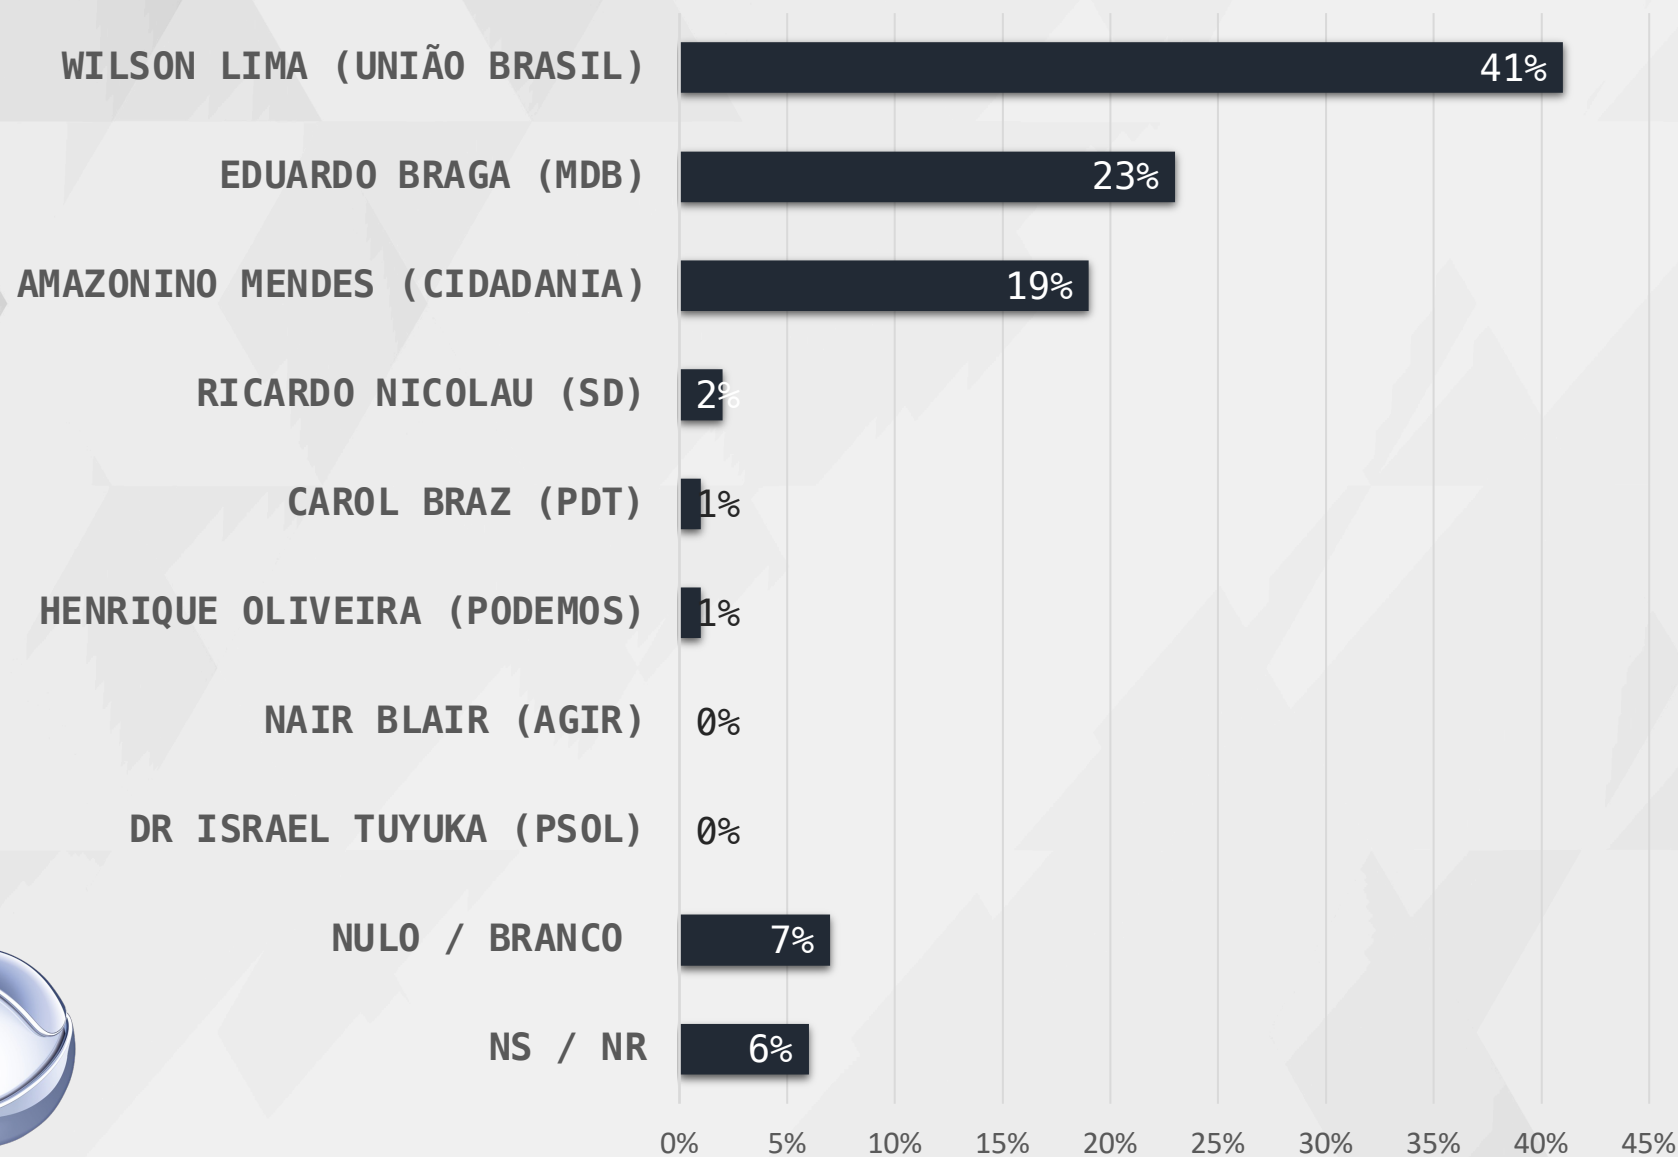

ESTIMULADA – GOVERNADOR AMAZONAS

**SUDOESTE
AMAZONENSE**

ATALAIA DO NORTE, BENJAMIN
CONSTANT, CARAUARI, EIRUNEPÉ,
JUTAÍ, SÃO PAULO DE OLIVENÇA
E TABATINGA

REALTIME
BIG DATA