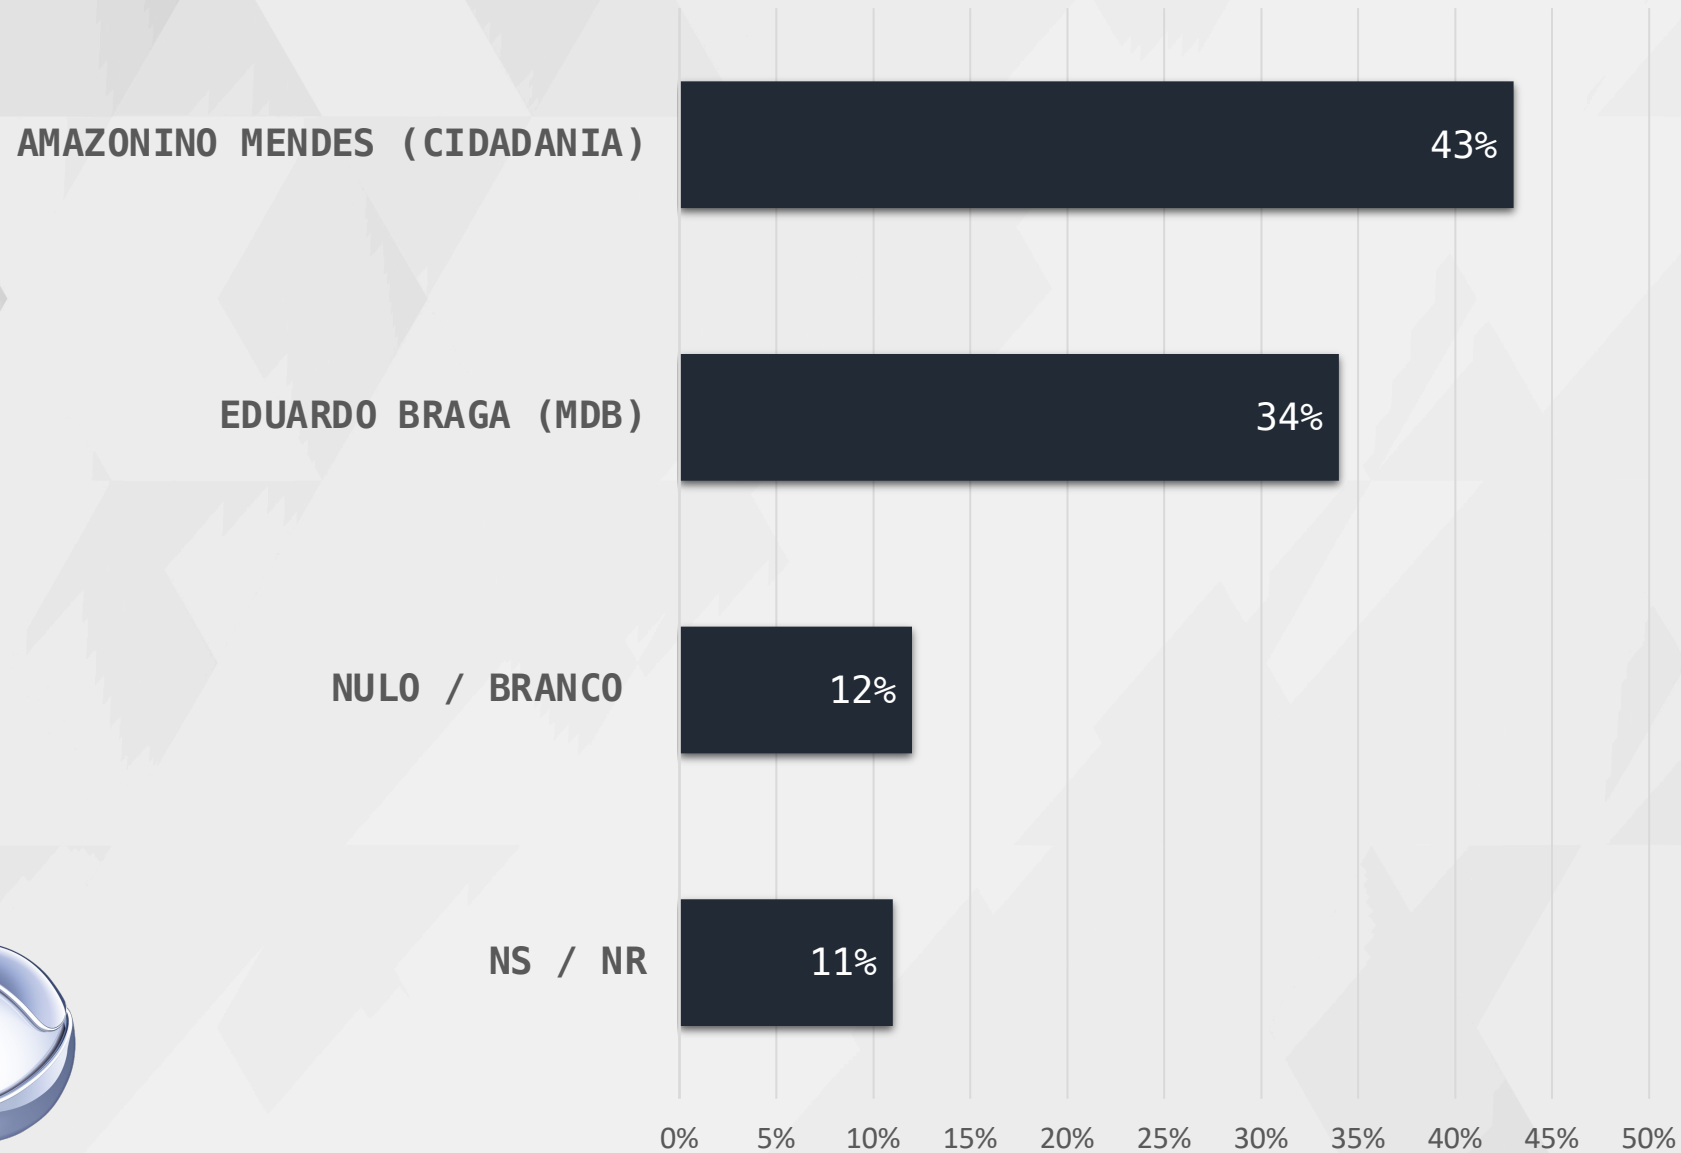

SEGUNDO TURNO – GOVERNO AMAZONAS