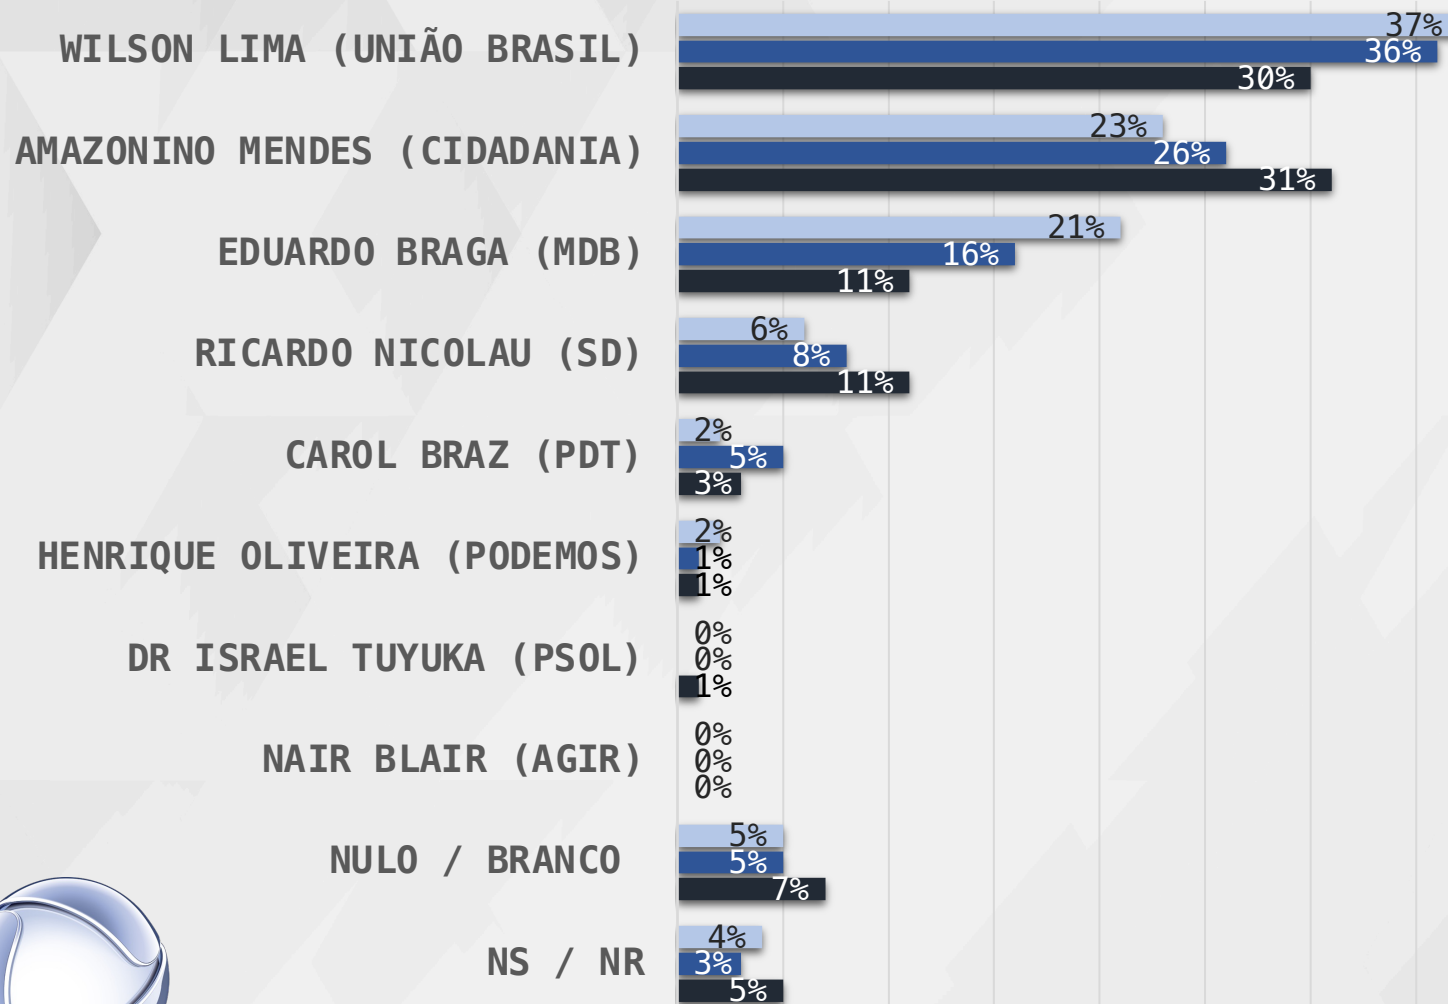

# ESTIMULADA – GOVERNADOR AMAZONAS

**SUL AMAZONENSE**

BOCA DO ACRE, BORBA, HUMAITÁ,  
LÁBREA, MANICORÉ E TAPAUÁ

REALTIME  
BIG DATA

# ESTIMULADA – GOVERNADOR AMAZONAS

**NORTE AMAZONENSE**

BARCELOS, MARAÃ E SÃO GABRIEL  
DA CACHOEIRA

REALTIME  
BIG DATA

# ESTIMULADA – GOVERNADOR AMAZONAS

■ ATÉ 2 SM ■ 2 A 5 SM ■ MAIS QUE 5 SM

RENDA