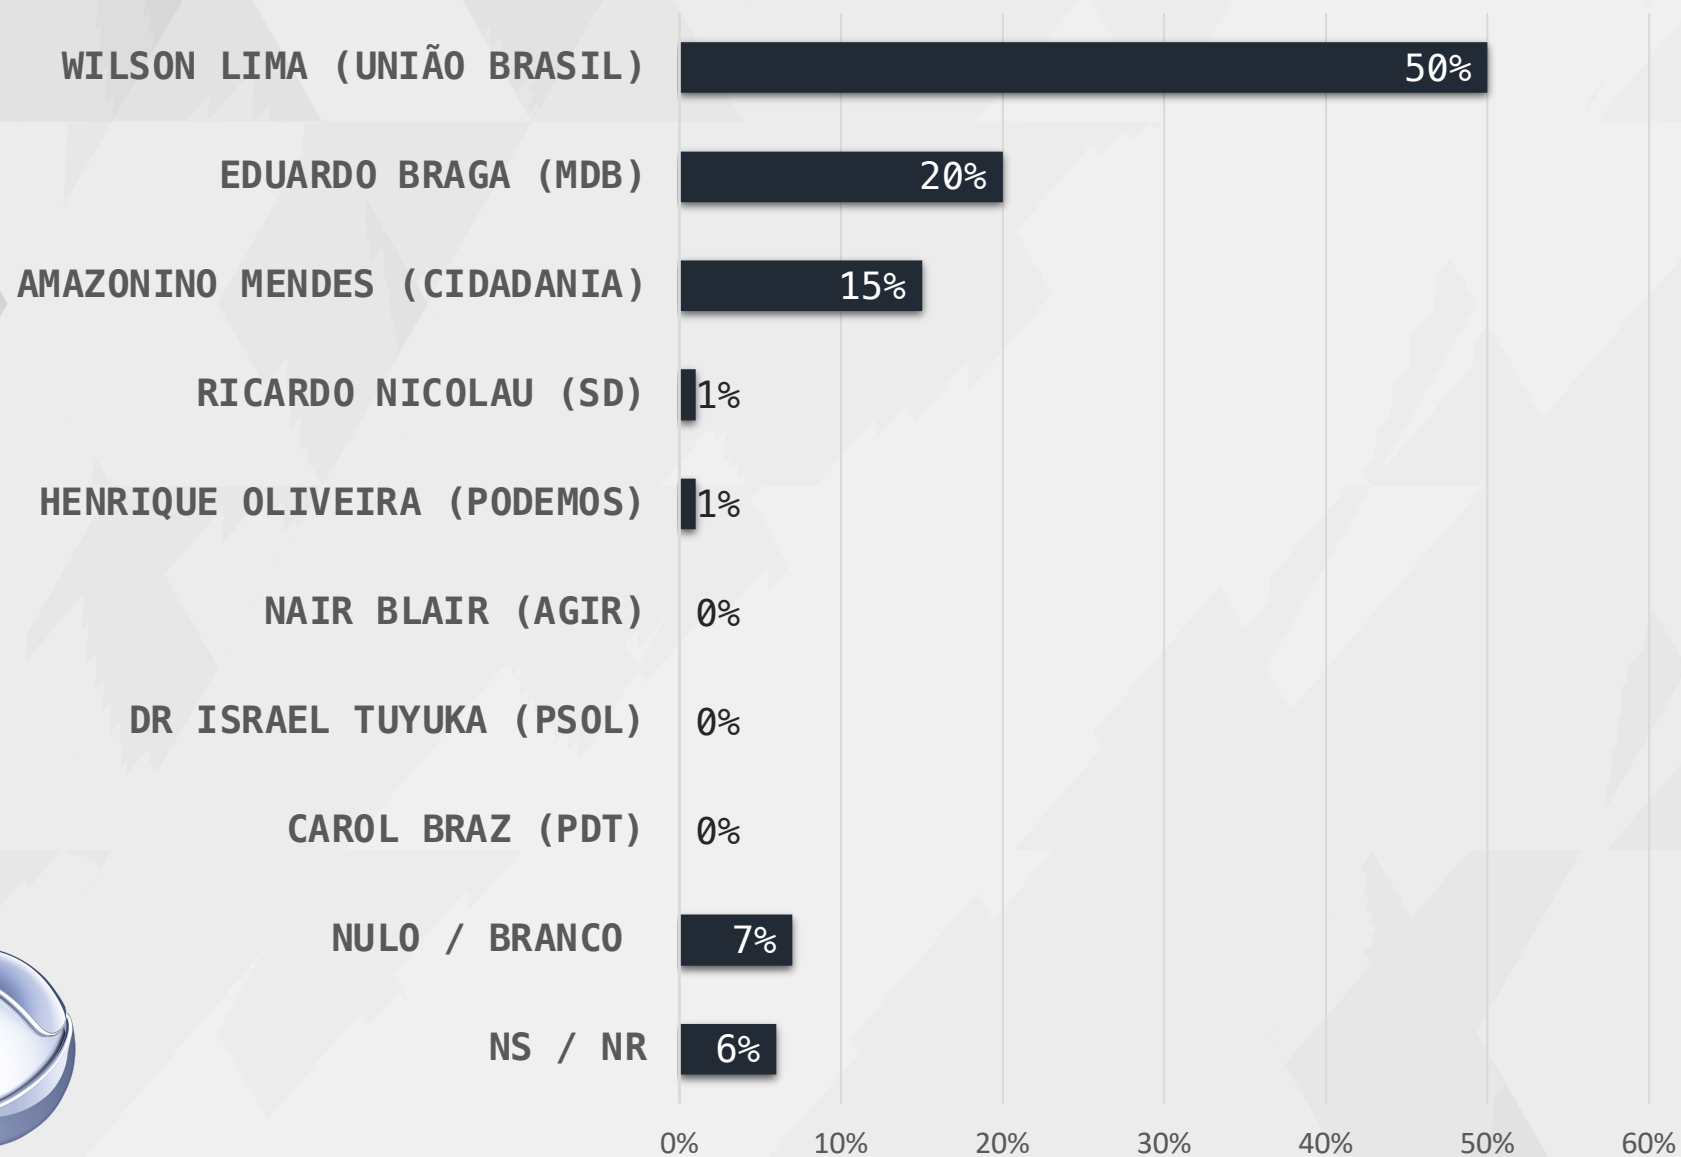

# ESTIMULADA – GOVERNADOR AMAZONAS

**SUDOESTE  
AMAZONENSE**

ATALAIA DO NORTE, BENJAMIN  
CONSTANT, CARAUARI, EIRUNEPÉ,  
JUTAÍ, SÃO PAULO DE OLIVENÇA  
E TABATINGA

REALTIME  
BIG DATA

# ESTIMULADA – GOVERNADOR AMAZONAS

**SUL AMAZONENSE**

BOCA DO ACRE, BORBA, HUMAITÁ,  
LÁBREA, MANICORÉ E TAPAUÁ

REALTIME  
BIG DATA