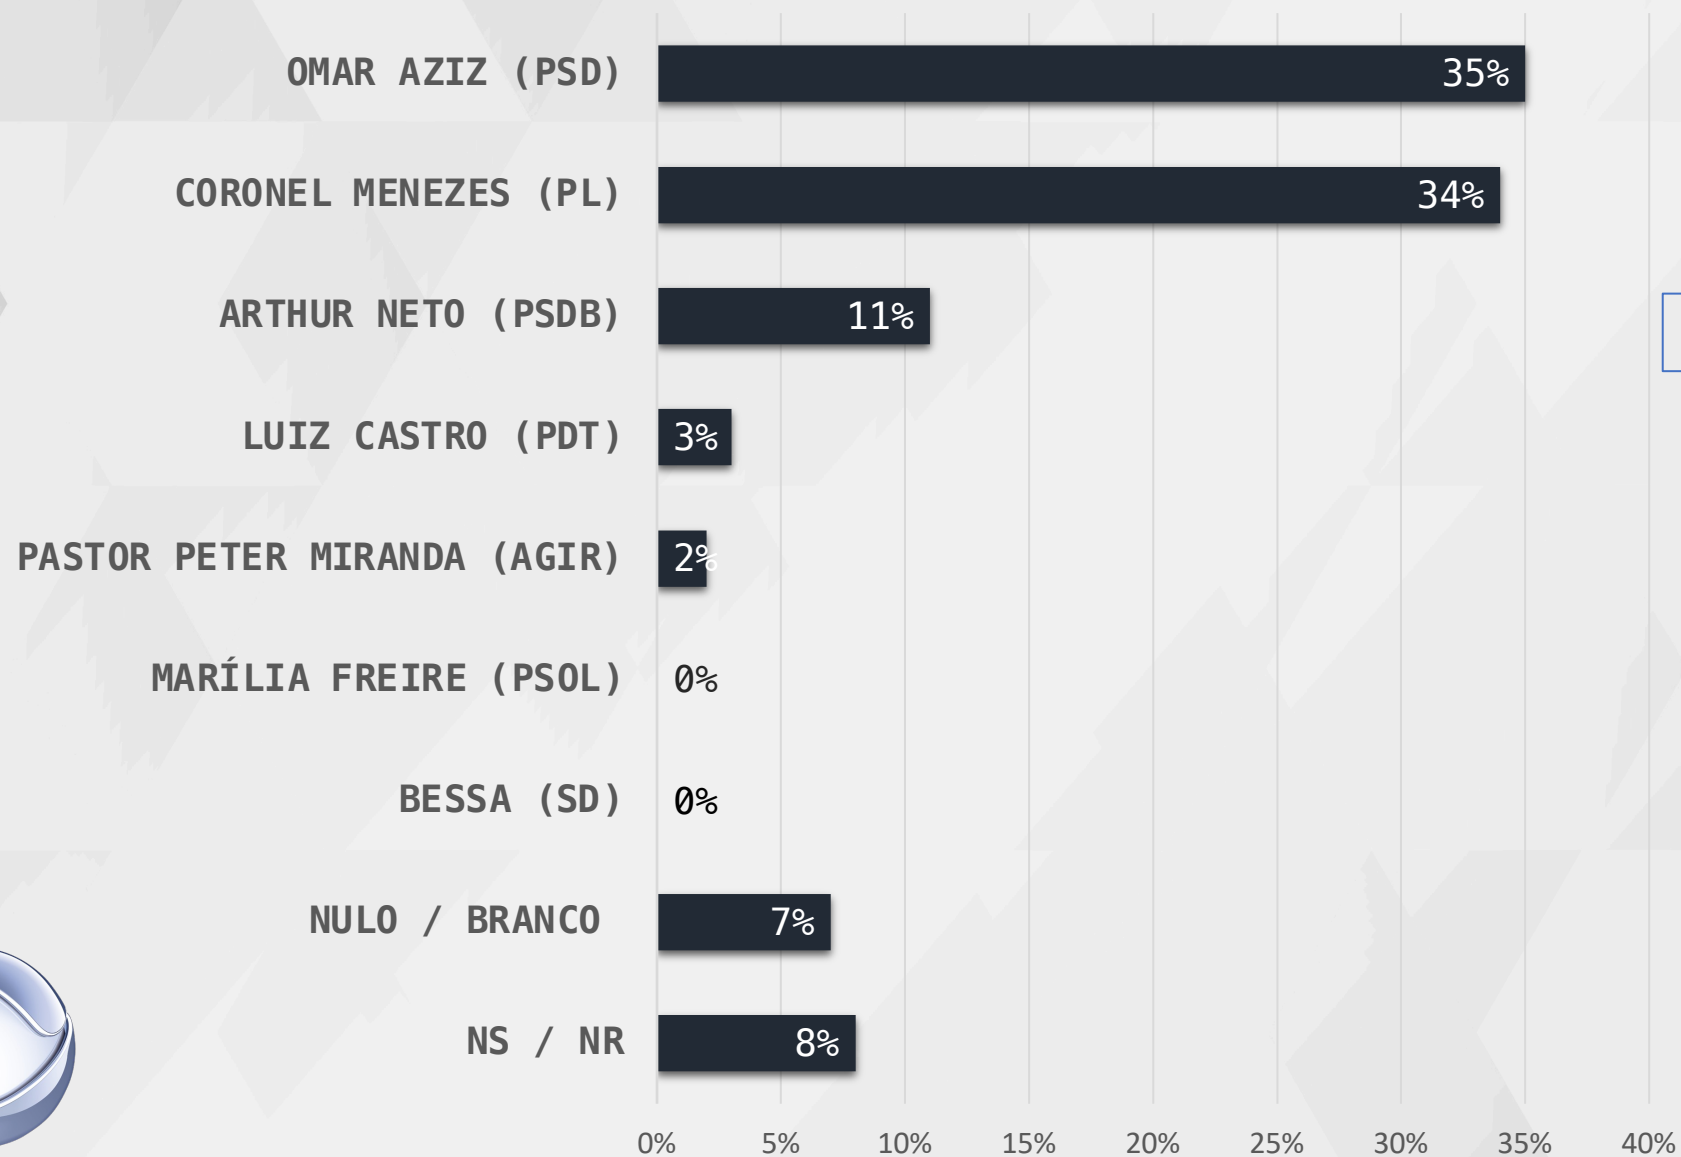

ESTIMULADA – SENADOR AMAZONAS