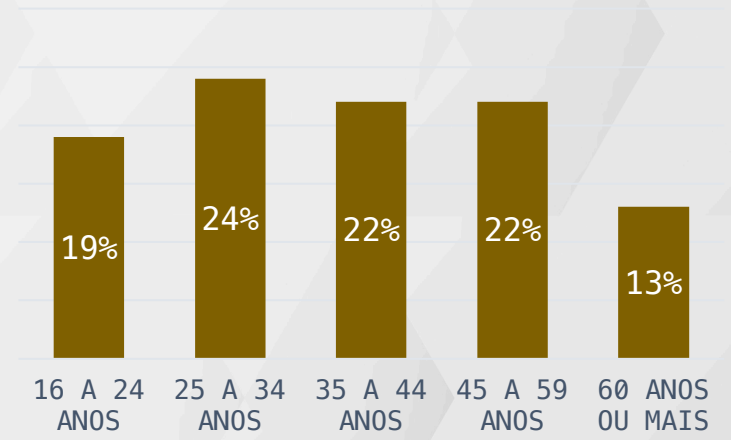

# DADOS GERAIS

1.000 ENTREVISTAS  
26 E 27 DE SETEMBRO DE 2022  
MARGEM DE ERRO 3PP +/-  
NÍVEL DE CONFIANÇA: 95%

- Até Superior Completo
- Até Ensino Médio Completo
- Até Ensino Fundamental Completo

■ HOMEM ■ MULHER