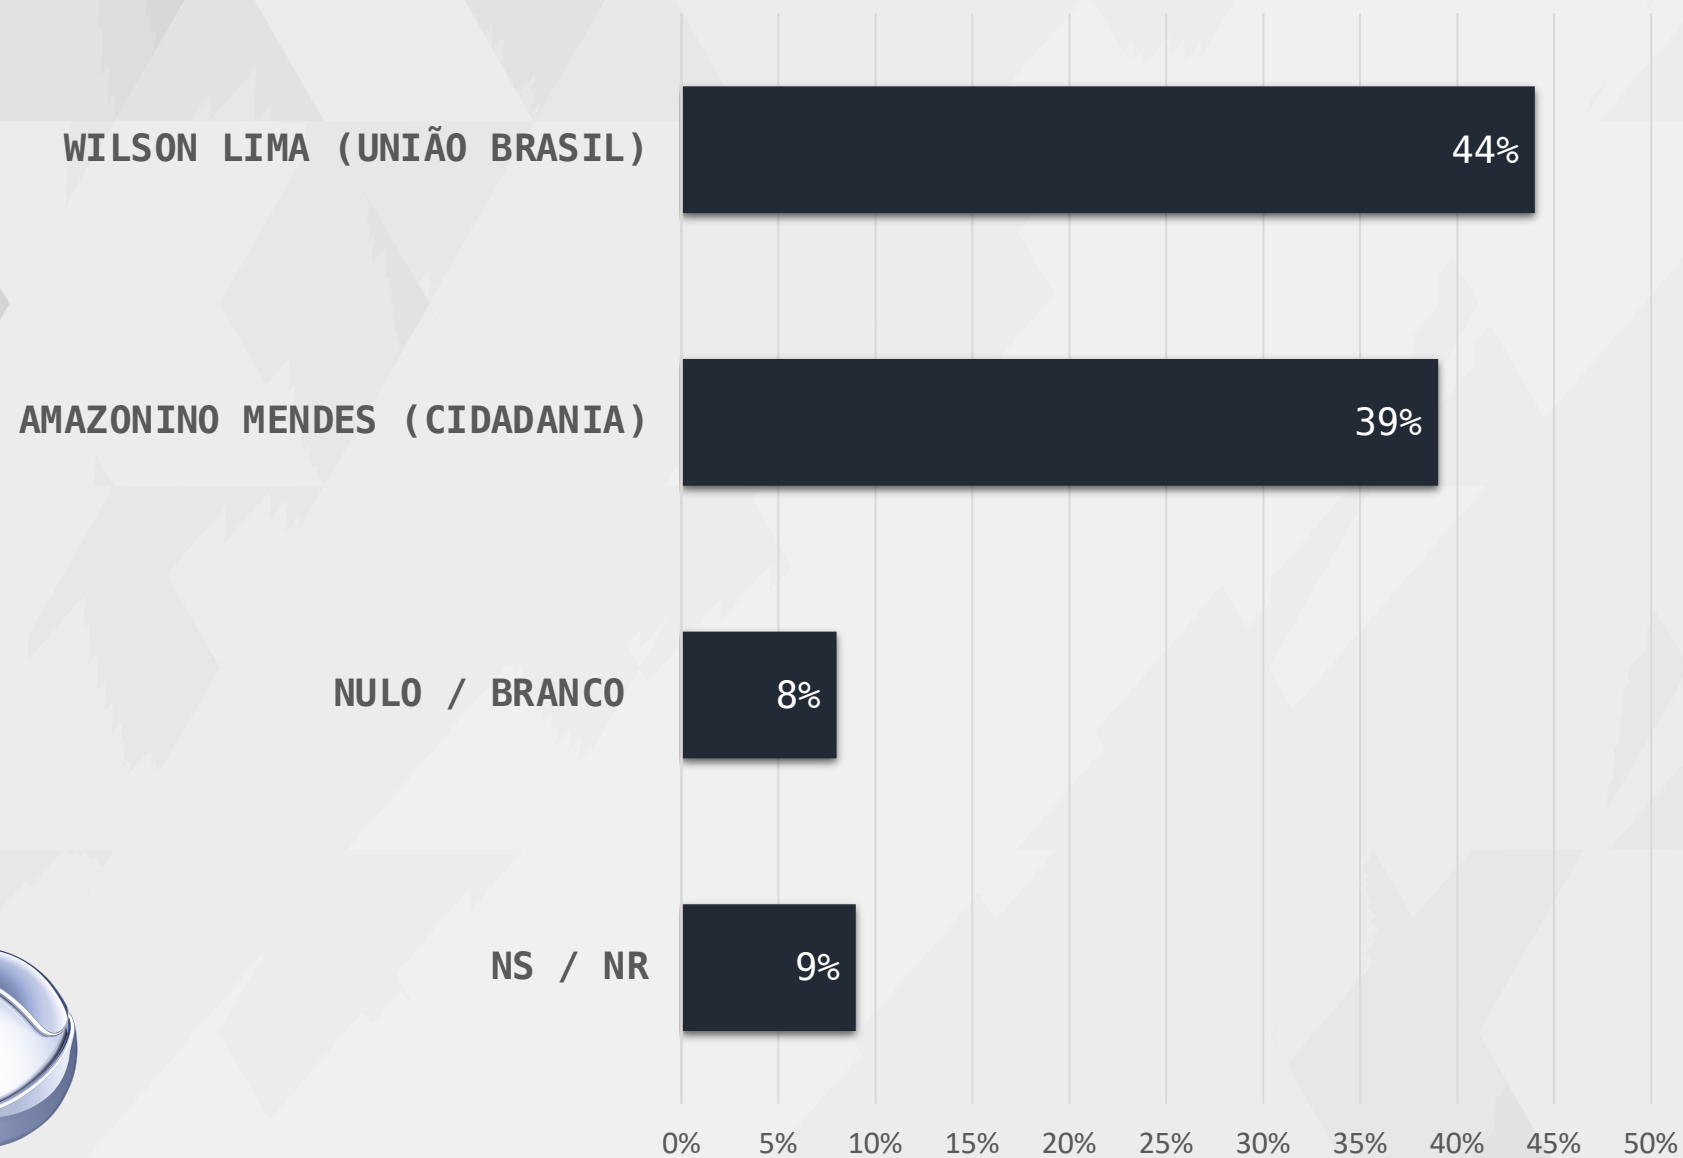

# VÁLIDOS – GOVERNADOR AMAZONAS

**REJEIÇÃO**

**GOVERNADOR – AMAZONAS**

# REJEIÇÃO MÚLTIPLA – GOVERNADOR AMAZONAS

REALTIME  
BIG DATA

**SEGUNDO TURNO**

**GOVERNADOR – AMAZONAS**

## SEGUNDO TURNO – GOVERNO AMAZONAS