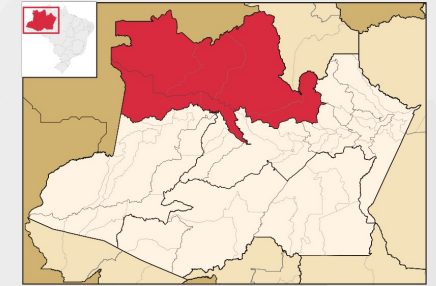

# ESTIMULADA – GOVERNADOR AMAZONAS

**SUDOESTE  
AMAZONENSE**

ATALAIA DO NORTE, BENJAMIN  
CONSTANT, CARAUARI, EIRUNEPÉ,  
JUTAÍ, SÃO PAULO DE OLIVENÇA  
E TABATINGA

REALTIME  
BIG DATA

# ESTIMULADA – GOVERNADOR AMAZONAS

**SUL AMAZONENSE**

BOCA DO ACRE, BORBA, HUMAITÁ,  
LÁBREA, MANICORÉ E TAPAUÁ

REALTIME  
BIG DATA

# ESTIMULADA – GOVERNADOR AMAZONAS

**NORTE AMAZONENSE**

BARCELOS, MARAÃ E SÃO GABRIEL  
DA CACHOEIRA

REALTIME  
BIG DATA