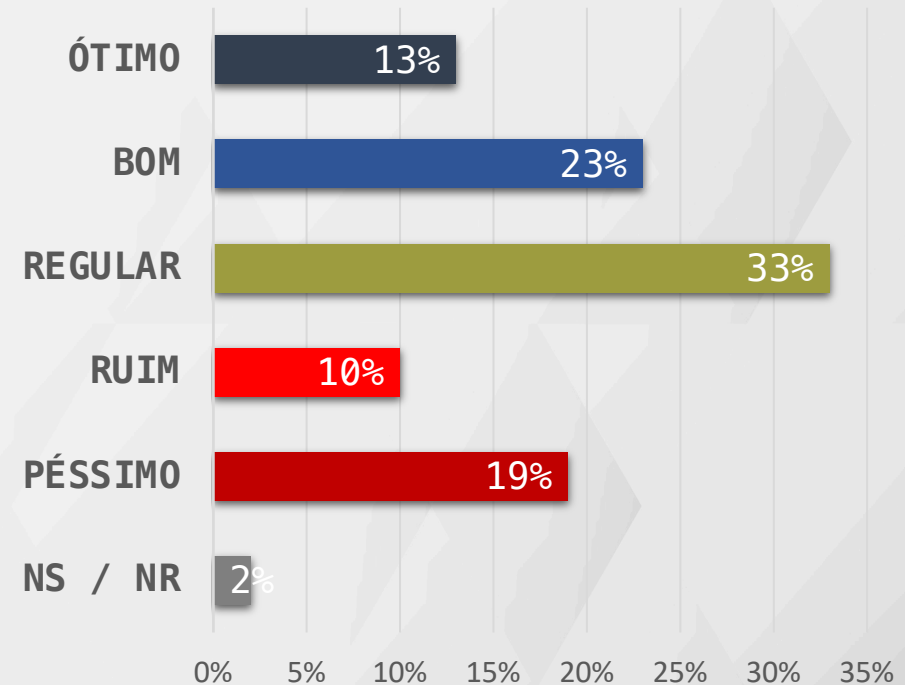

■ APROVA ■ DESAPROVA ■ NS/NR