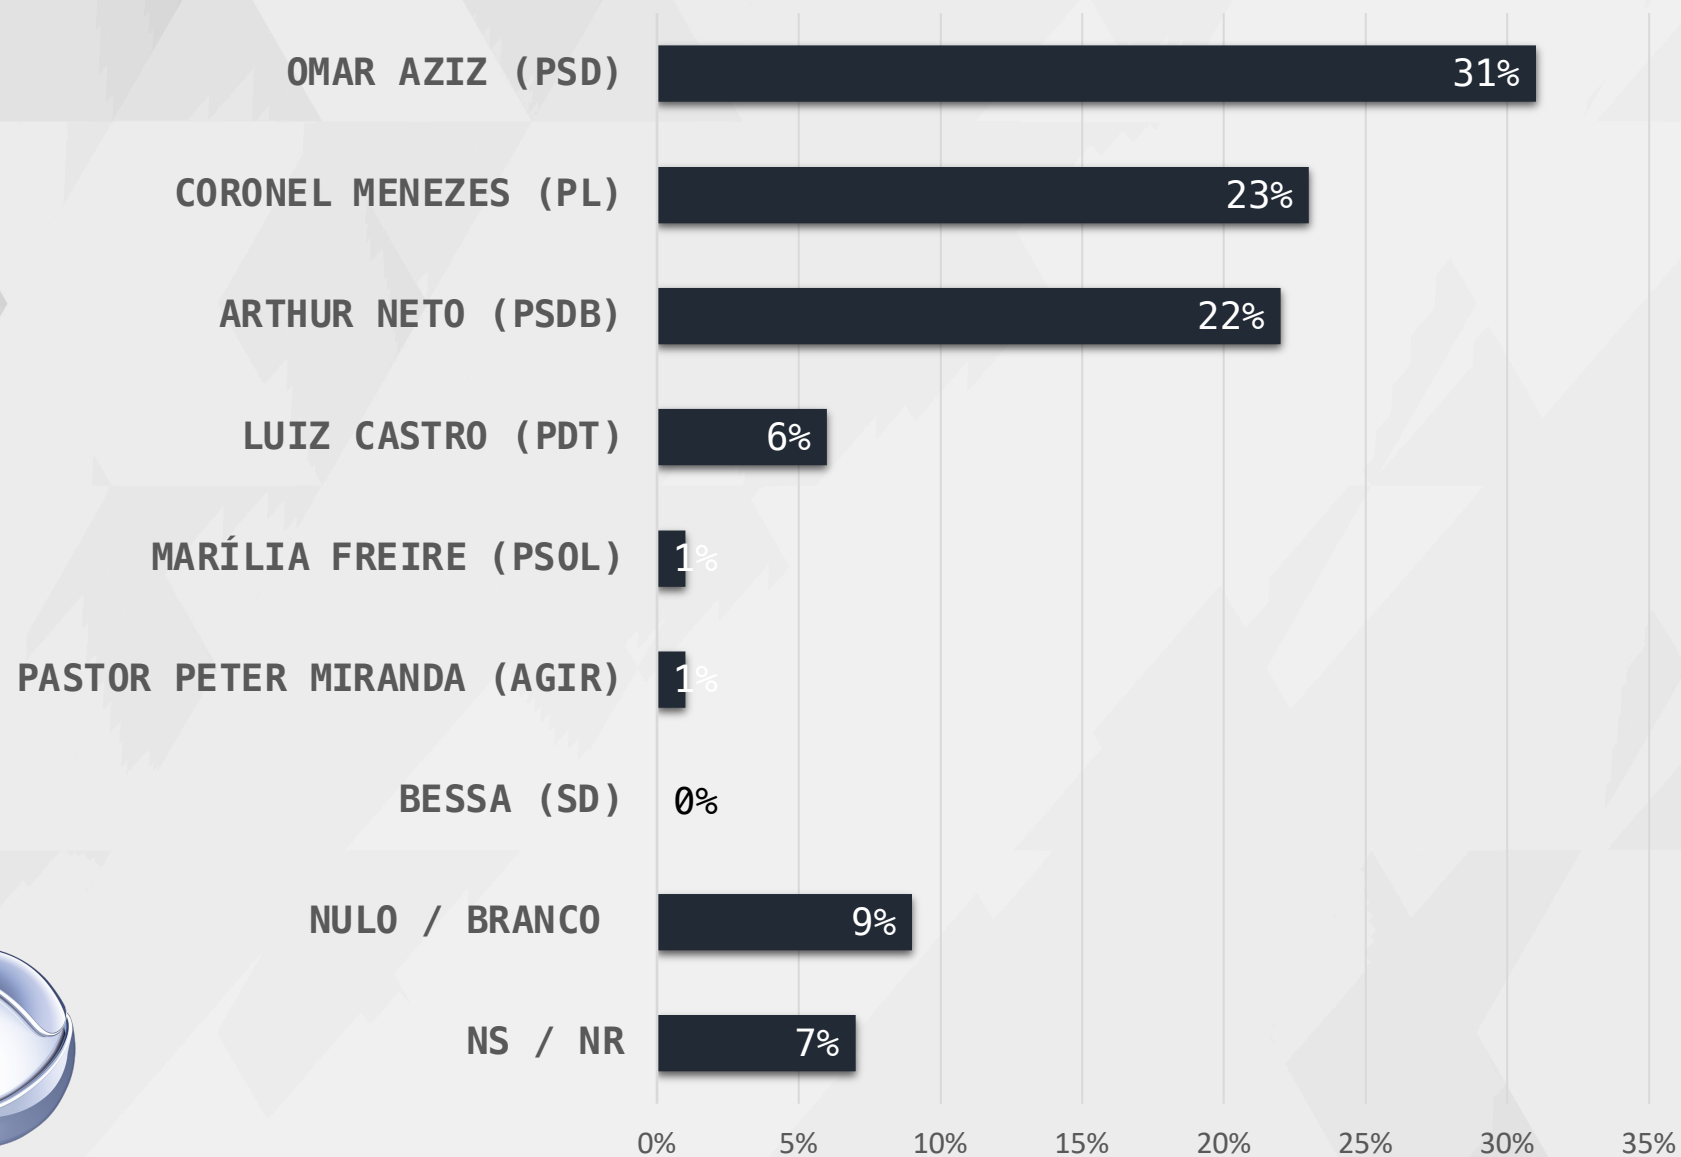

ESTIMULADA – SENADOR AMAZONAS