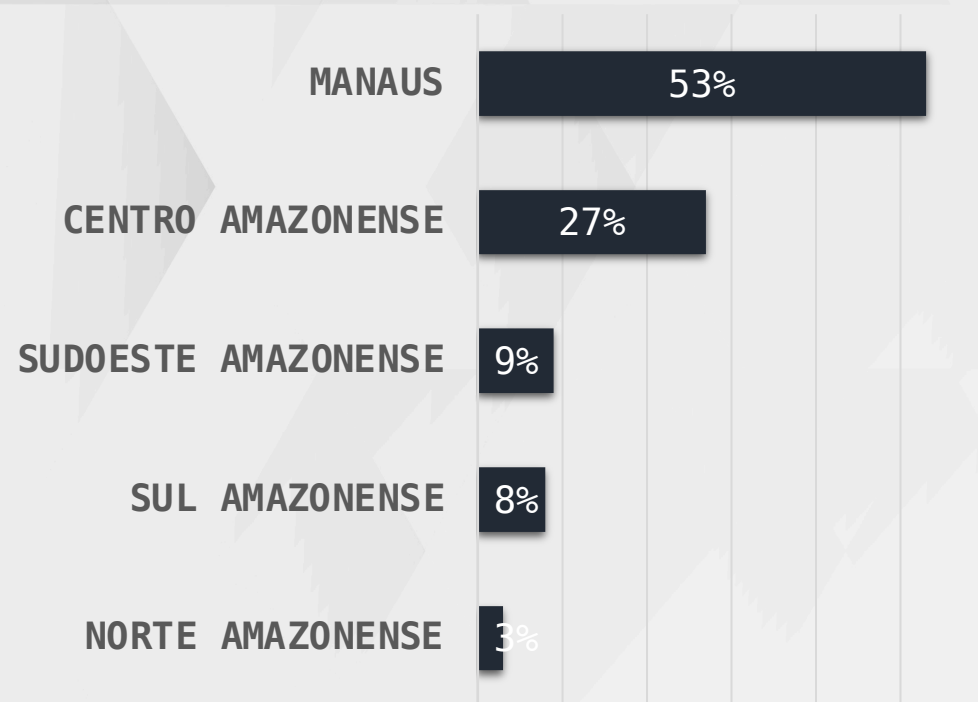

# DADOS GERAIS

1.000 ENTREVISTAS  
26 E 27 DE SETEMBRO DE 2022  
MARGEM DE ERRO 3PP +/-  
NÍVEL DE CONFIANÇA: 95%

- Até Superior Completo
- Até Ensino Médio Completo
- Até Ensino Fundamental Completo

■ HOMEM ■ MULHER

# DADOS GERAIS

**MANAUS:** MANAUS

**CENTRO AMAZONENSE:** ANAMÃ, ANORI, AUTAZES, BOA VISTA DO RAMOS, COARI, IRANDUBA, ITACOATIARA, ITAPIRANGA, MANACAPURU, MAUÉS, NHAMUNDA, PARINTINS, PRESIDENTE FIGUEIREDO, RIO PRETO DA EVA, SILVES, TEFÉ, UARINI E URUCURITUBA