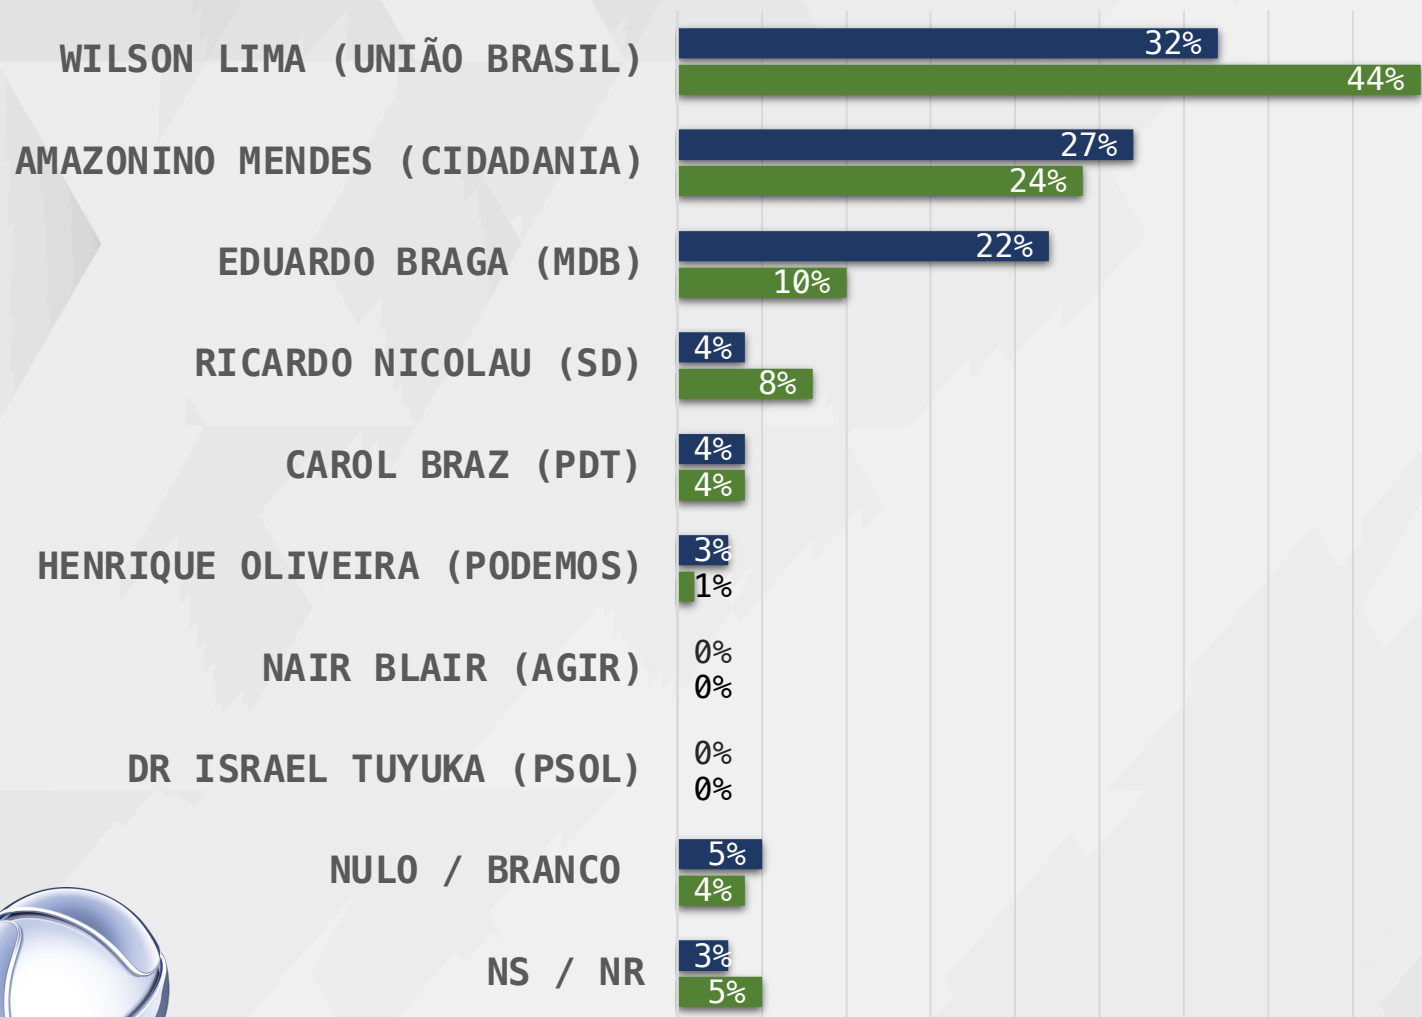

# ESTIMULADA – GOVERNADOR AMAZONAS

■ ATÉ 2 SM ■ 2 A 5 SM ■ MAIS QUE 5 SM

RENDA

# ESTIMULADA – GOVERNADOR AMAZONAS

MULHER ■ HOMEM

GÊNERO

# ESTIMULADA – GOVERNADOR AMAZONAS

■ CATÓLICO ■ EVANGÉLICO

RELIGIÃO

**VOTOS VÁLIDOS**

**GOVERNADOR – AMAZONAS**

# VÁLIDOS – GOVERNADOR AMAZONAS

**REJEIÇÃO**

**GOVERNADOR – AMAZONAS**